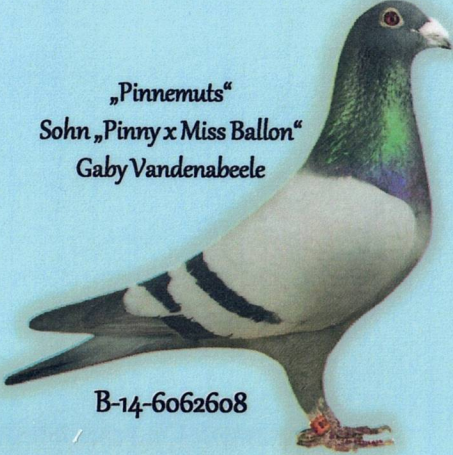

07724-17-700 W
Markus Neeb
blau
Vater ist 9202
7x 1. Konkurs

0684-17-146 W
Dr. Fernand Marien
blau
Als Ei v.F. Marien

NL-13-3346565 V
Late Jo
van Schindel en Znn.

D 02901-22-799
Klaus Nockemann
blau

W

B-14-6301498
"Nona"
Dr. Fernand Marien
Zus Molleke, Tjinka,
Maxima...

Verband Deutscher
Brieftaubenzüchter e.V.

Eigentums-Ausweis
Der Besitzer dieser Karte hat den Verbandsring
mit nachstehenden Zeichen erhalten:

DV 02901 22 799

D 01358-11-33 V
"Shooting Star"
Dreyer
blau
2013 13 Preise
1111 ASP
1.Pl. Mittelstrecke
Deutschland
Bester V RegV.255
3.AsV RegV. 255
Bester V TG Minden
Bester V RV
1.AsV RV
2 x 1.Konk.RegV.255

01358-02-321

D 01358-20-214
Dreyer
blau
2020 2 Preise
2021 6 Preise
2022 8 Preise

01358-02-257

D 01358-13-48 W
"Toch. Superstar 20"
Dreyer
hellgeh
Vater war 2014
Superstar DBA
Dortmund mit
Total 44/45 Preise
Mutter total 54 Pr.
und 1.AsW RV 2012

01358-11-20

01358-10-901

Klaus Nockemann
Seelbacher Grund 16
65527 Niedernhausen
Tel.:06127/3937 / 0172 6993122
K.Nockemann@gmx.de

Sohn „Pluimke x Miss Lookalike“

B-14-6215107

0684-21-649

„Pinnemuts“
Sohn „Pinny x Miss Ballon“
Gaby Vandenabeele