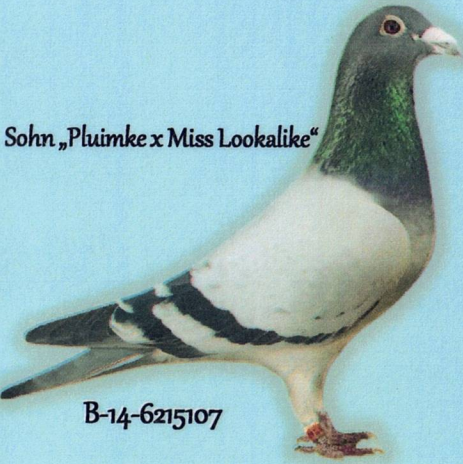

Sohn „Pluimke x Miss Lookalike“

B-14-6215107