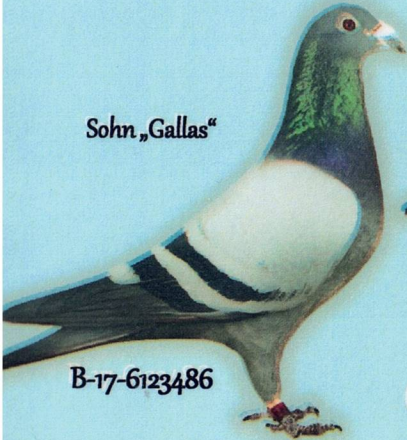

07724-17-700 W
Markus Neeb
blau
Vater ist 9202
7x 1. Konkurs

0684-17-146 W
Dr. Fernand Marien
blau
Als Ei v.F. Marien

NL-13-3346565 V
Late Jo
van Schindel en Znn.

D 02901-22-799
Klaus Nockemann
blau

W

B-14-6301498
"Nona"
Dr. Fernand Marien
Zus Molleke, Tjinka,
Maxima...

01358-02-321

D 01358-20-214
Dreyer
blau
2020 2 Preise
2021 6 Preise
2022 8 Preise

01358-02-257

D 01358-13-48 W
"Toch. Superstar 20"
Dreyer
hellgeh
Vater war 2014
Superstar DBA
Dortmund mit
Total 44/45 Preise
Mutter total 54 Pr.
und 1.AsW RV 2012

B-14-6062608

Sohn „Ennio“
fliegt selbst u.a.
4/4, 13/10, 13/11 Preise

0684-16-395

Tochter „Petr x Dalida“
fliegt selbst Jährig
13/12 Pr. 863,51 ASP

Sohn „Kapoen“
Rik Cools

B-15-6162010

Tochter „Vino“
fliegt selbst Jährig
1. Konk. geg. 2566 Tb.
1. Konk. geg. 890 Tb.

0684-17-129 W

Sohn „Pinny x Charlene“
fliegt selbst u.a.
12/9 Preise 750,78 ASP

0684-17-144

Sohn „Gallas“

B-17-6123486

Originale Dr. Fernand Marien im Zuchtschlag von K. Nockemann