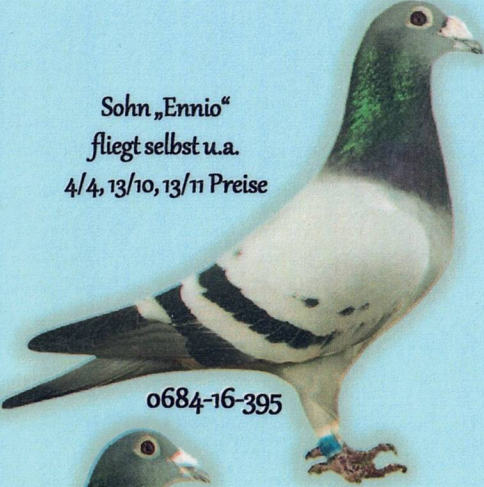

Sohn „Ennio“
fliegt selbst u.a.
4/4, 13/10, 13/11 Preise

Tochter „Vino“
fliegt selbst Jährig
1. Konk. geg. 2566 Tb.
1. Konk. geg. 890 Tb.