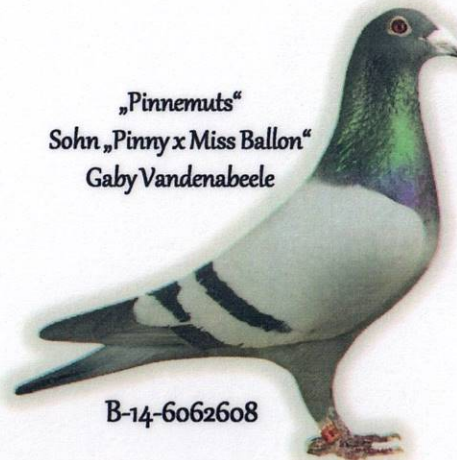

**0684-17-143 W**  
Dr.Fernand Marien  
blau  
Als Ei v.F.Marien  
Nestschwester "144"

**B-13-4050354 V**  
"Pinny"  
F+J Vandenheede, Zin  
Superzuchtvogel bei  
Dr.Marien

**B-07-4093269 V**  
"Triggerfinger"  
**B-12-4186083 W**  
"Annelise"

**NL-12-1619141 V**  
"Challenger"  
**NL-07-1817968 W**  
"Kate"

Sohn „Pluimke x Miss Lookalike“

B-14-6215107

0684-21-649

„Pinnemuts“  
Sohn „Pinny x Miss Ballon“  
Gaby Vandenabeele

B-14-6062608

Sohn „Ennio“  
fliegt selbst u.a.  
4/4, 13/10, 13/11 Preise