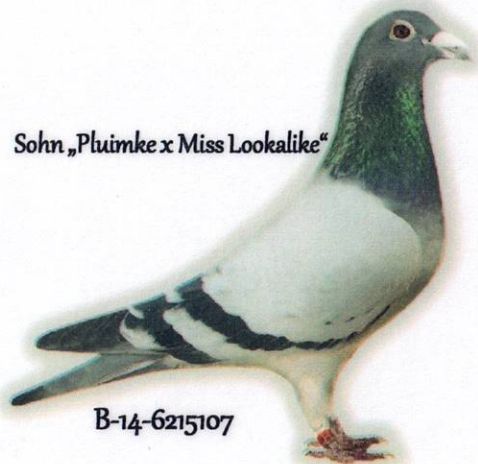

Sohn „Pluimke x Miss Lookalike“

B-14-6215107

0684-21-649